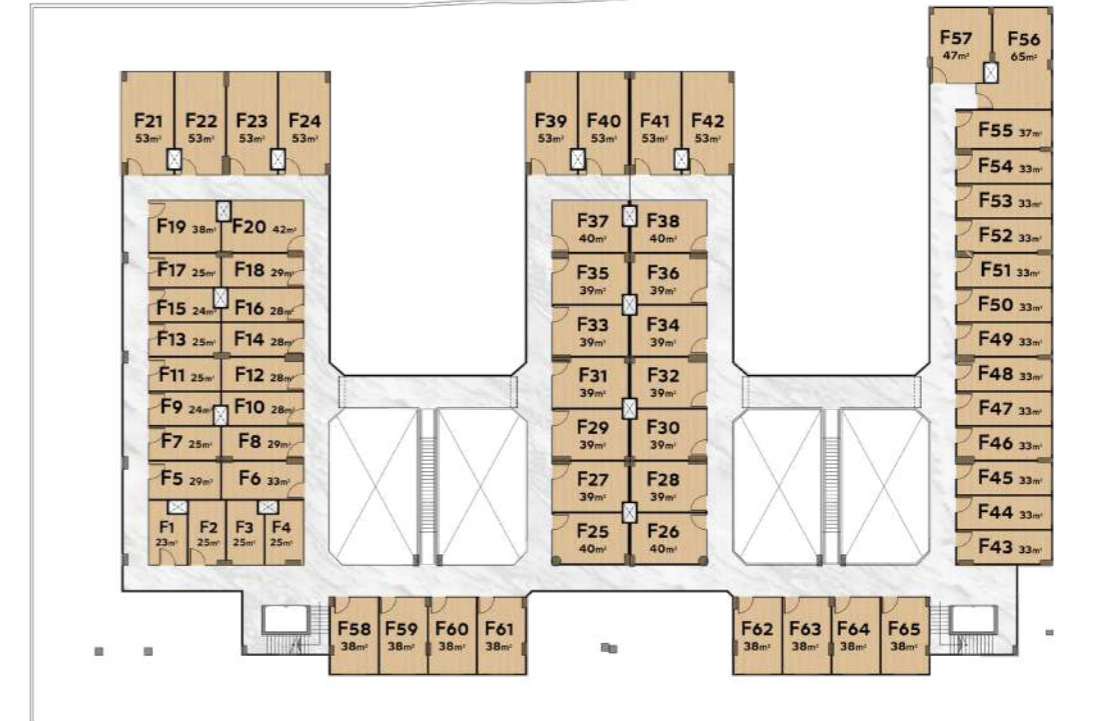

الدور الأول