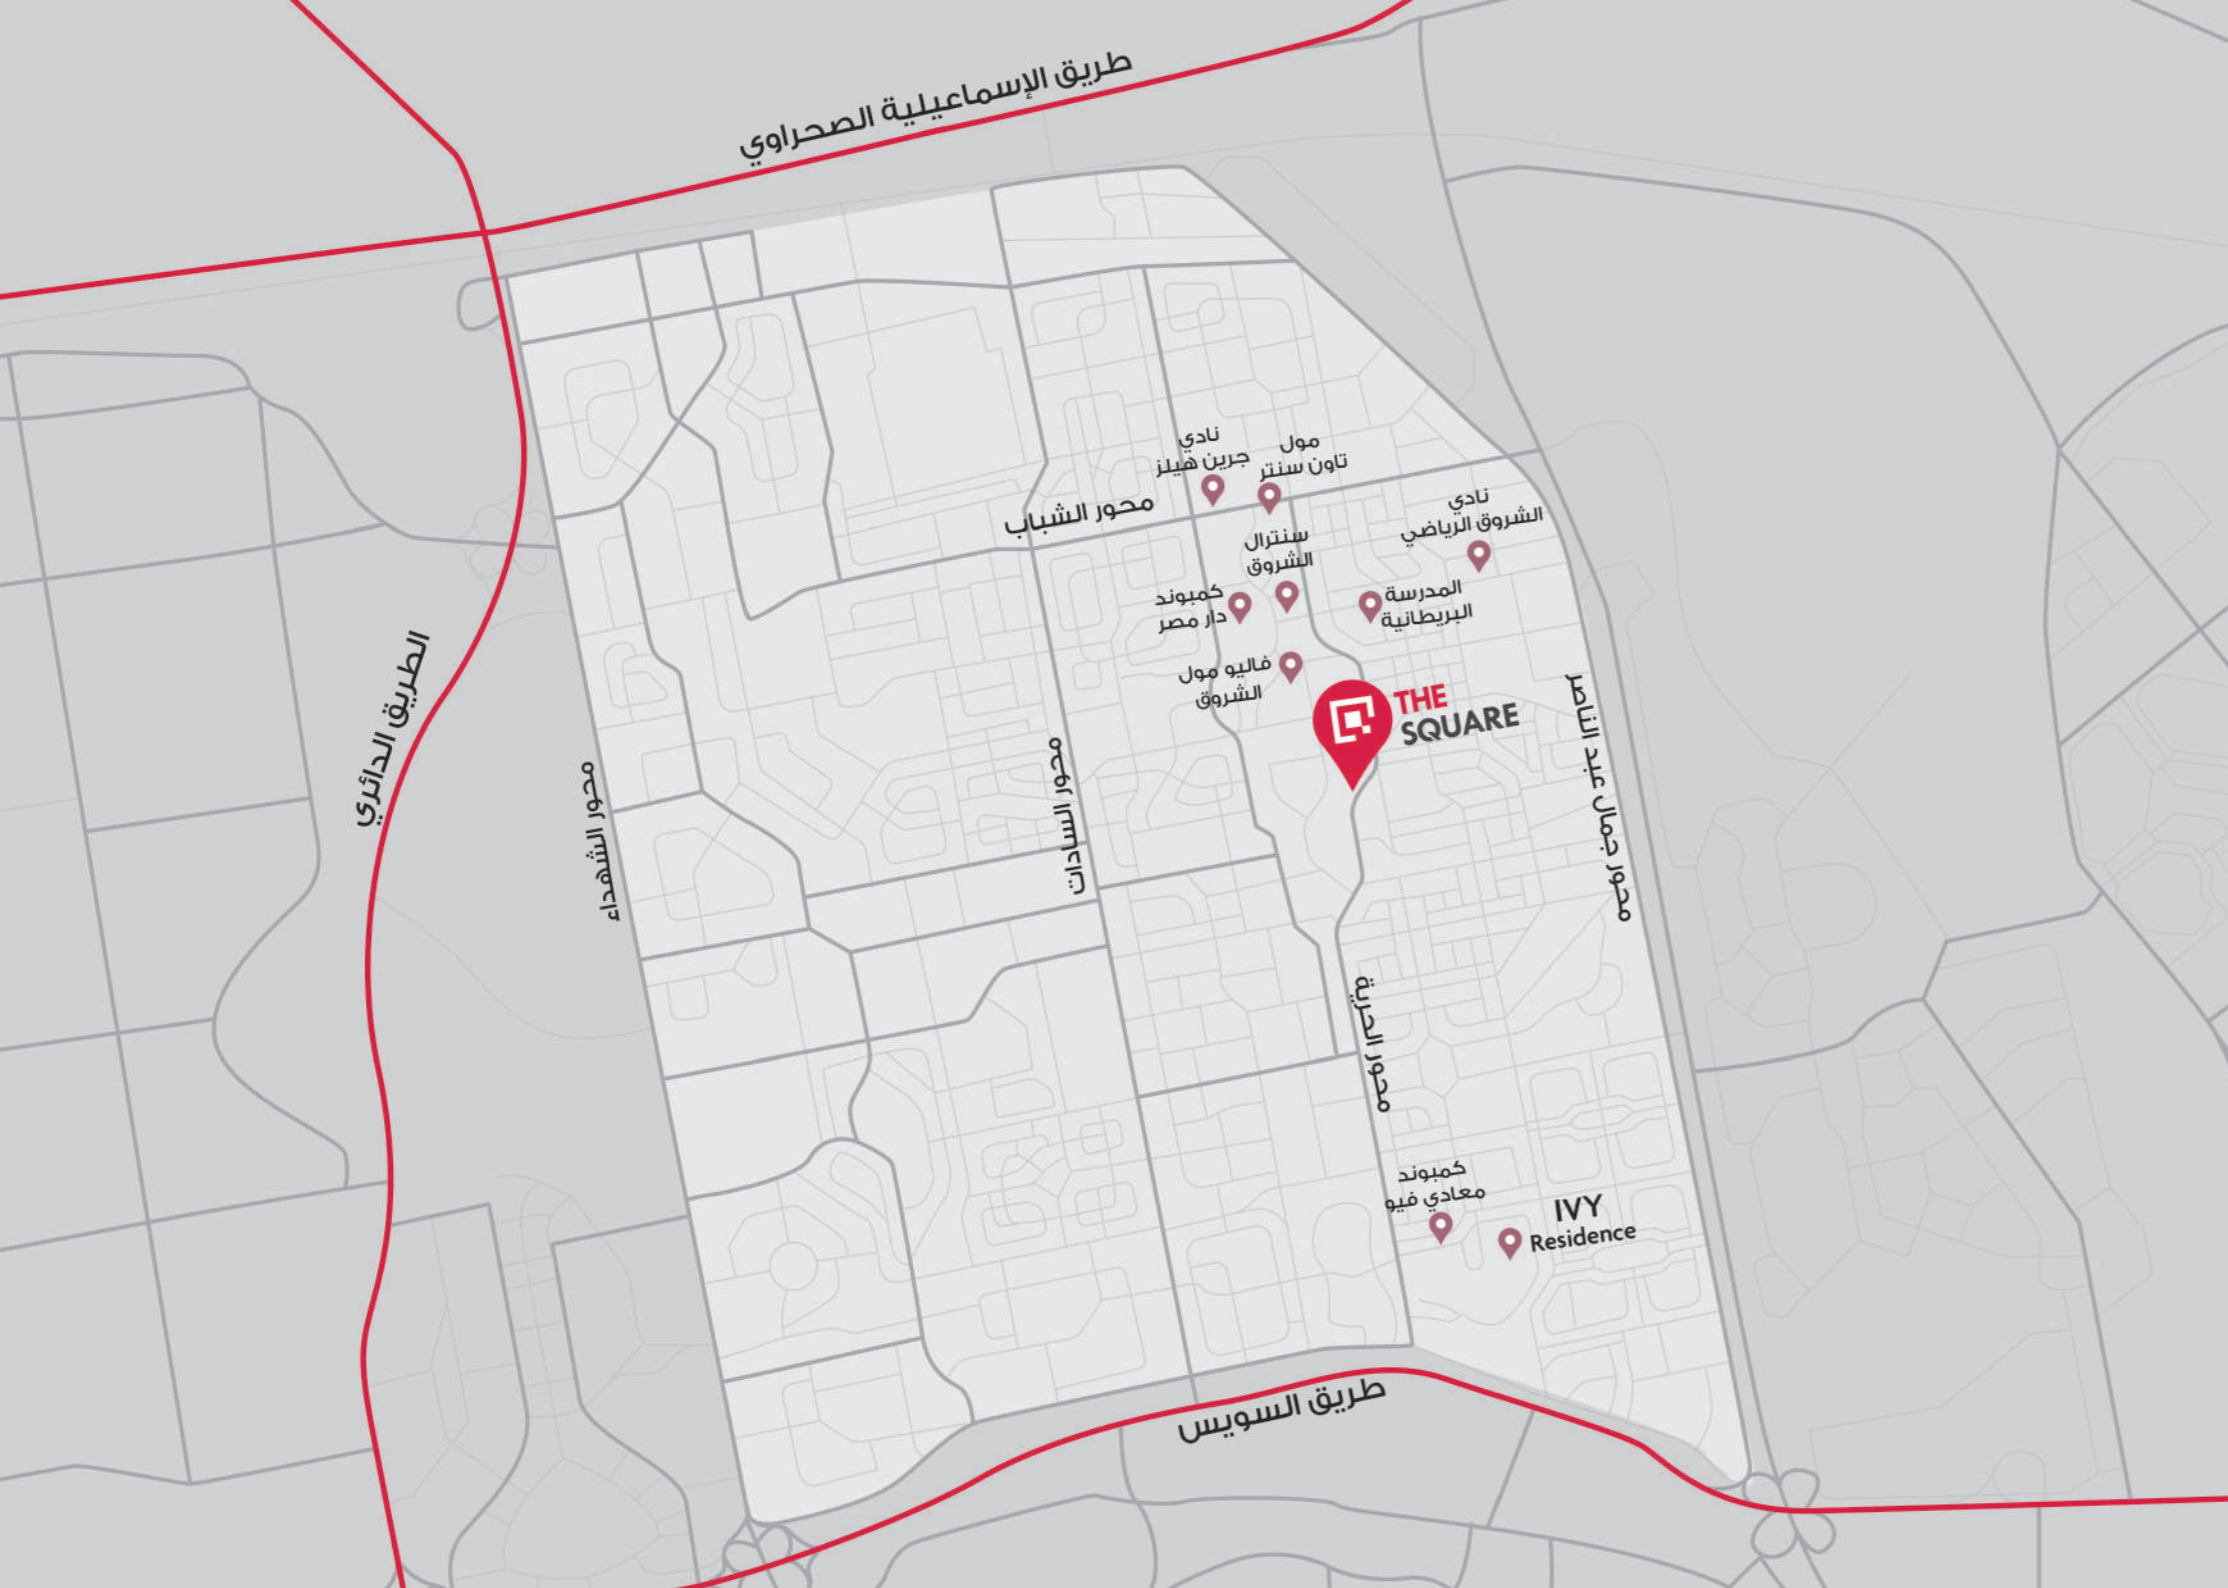

ALEORL

CAFE SIGN CAFE SIGN CAFE SIGN CAFE SIGN

موقع المشروع

يقع مشروع The Square على محور الحرية مباشرة احد الشرايين الرئيسية لمدينة الشروق فى المنطقة الادارية الجديدة.

- ◀ دقيقة من طريق السويس .
- ◀ 5 دقائق من مول تاون سنتر .
- ◀ دقيقة من مول فاليو الشروق .
- ◀ يقع فى قلب منطقة الخدمات الرئيسية لطريق الحرية .
- ◀ دقيقة من الطريق الأوسط بالشروق .
- ◀ بجوار أرقى واشهر المجمعات السكنية بالشروق كمبوند دار مصر و El Patio