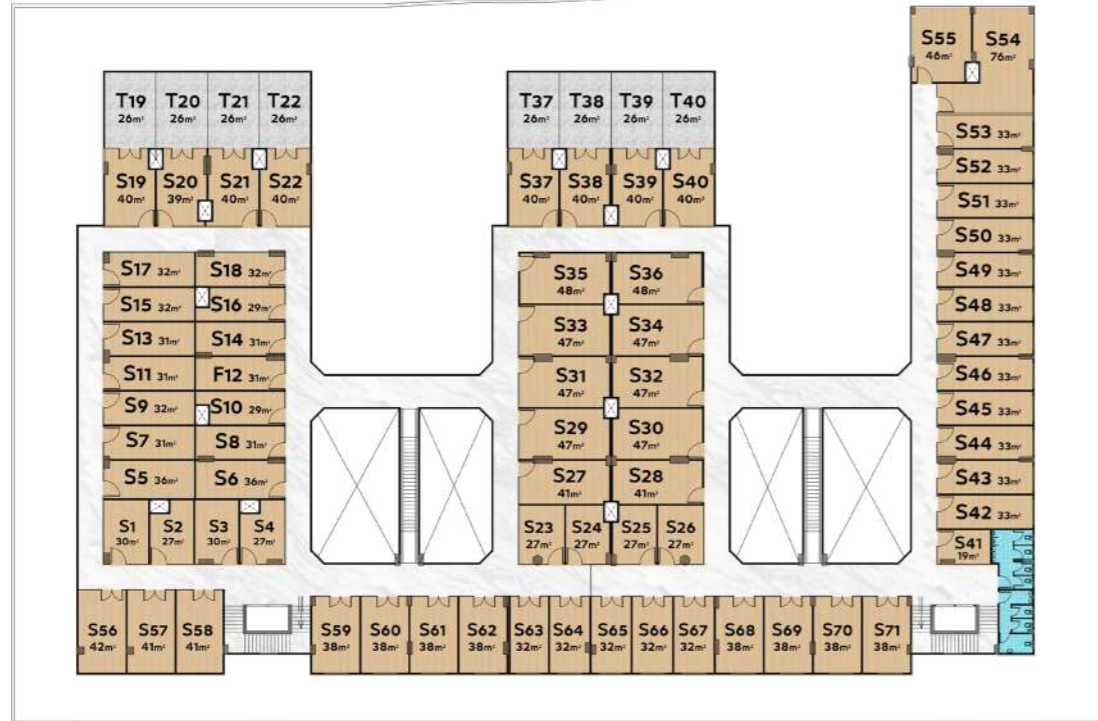

الدور الثاني