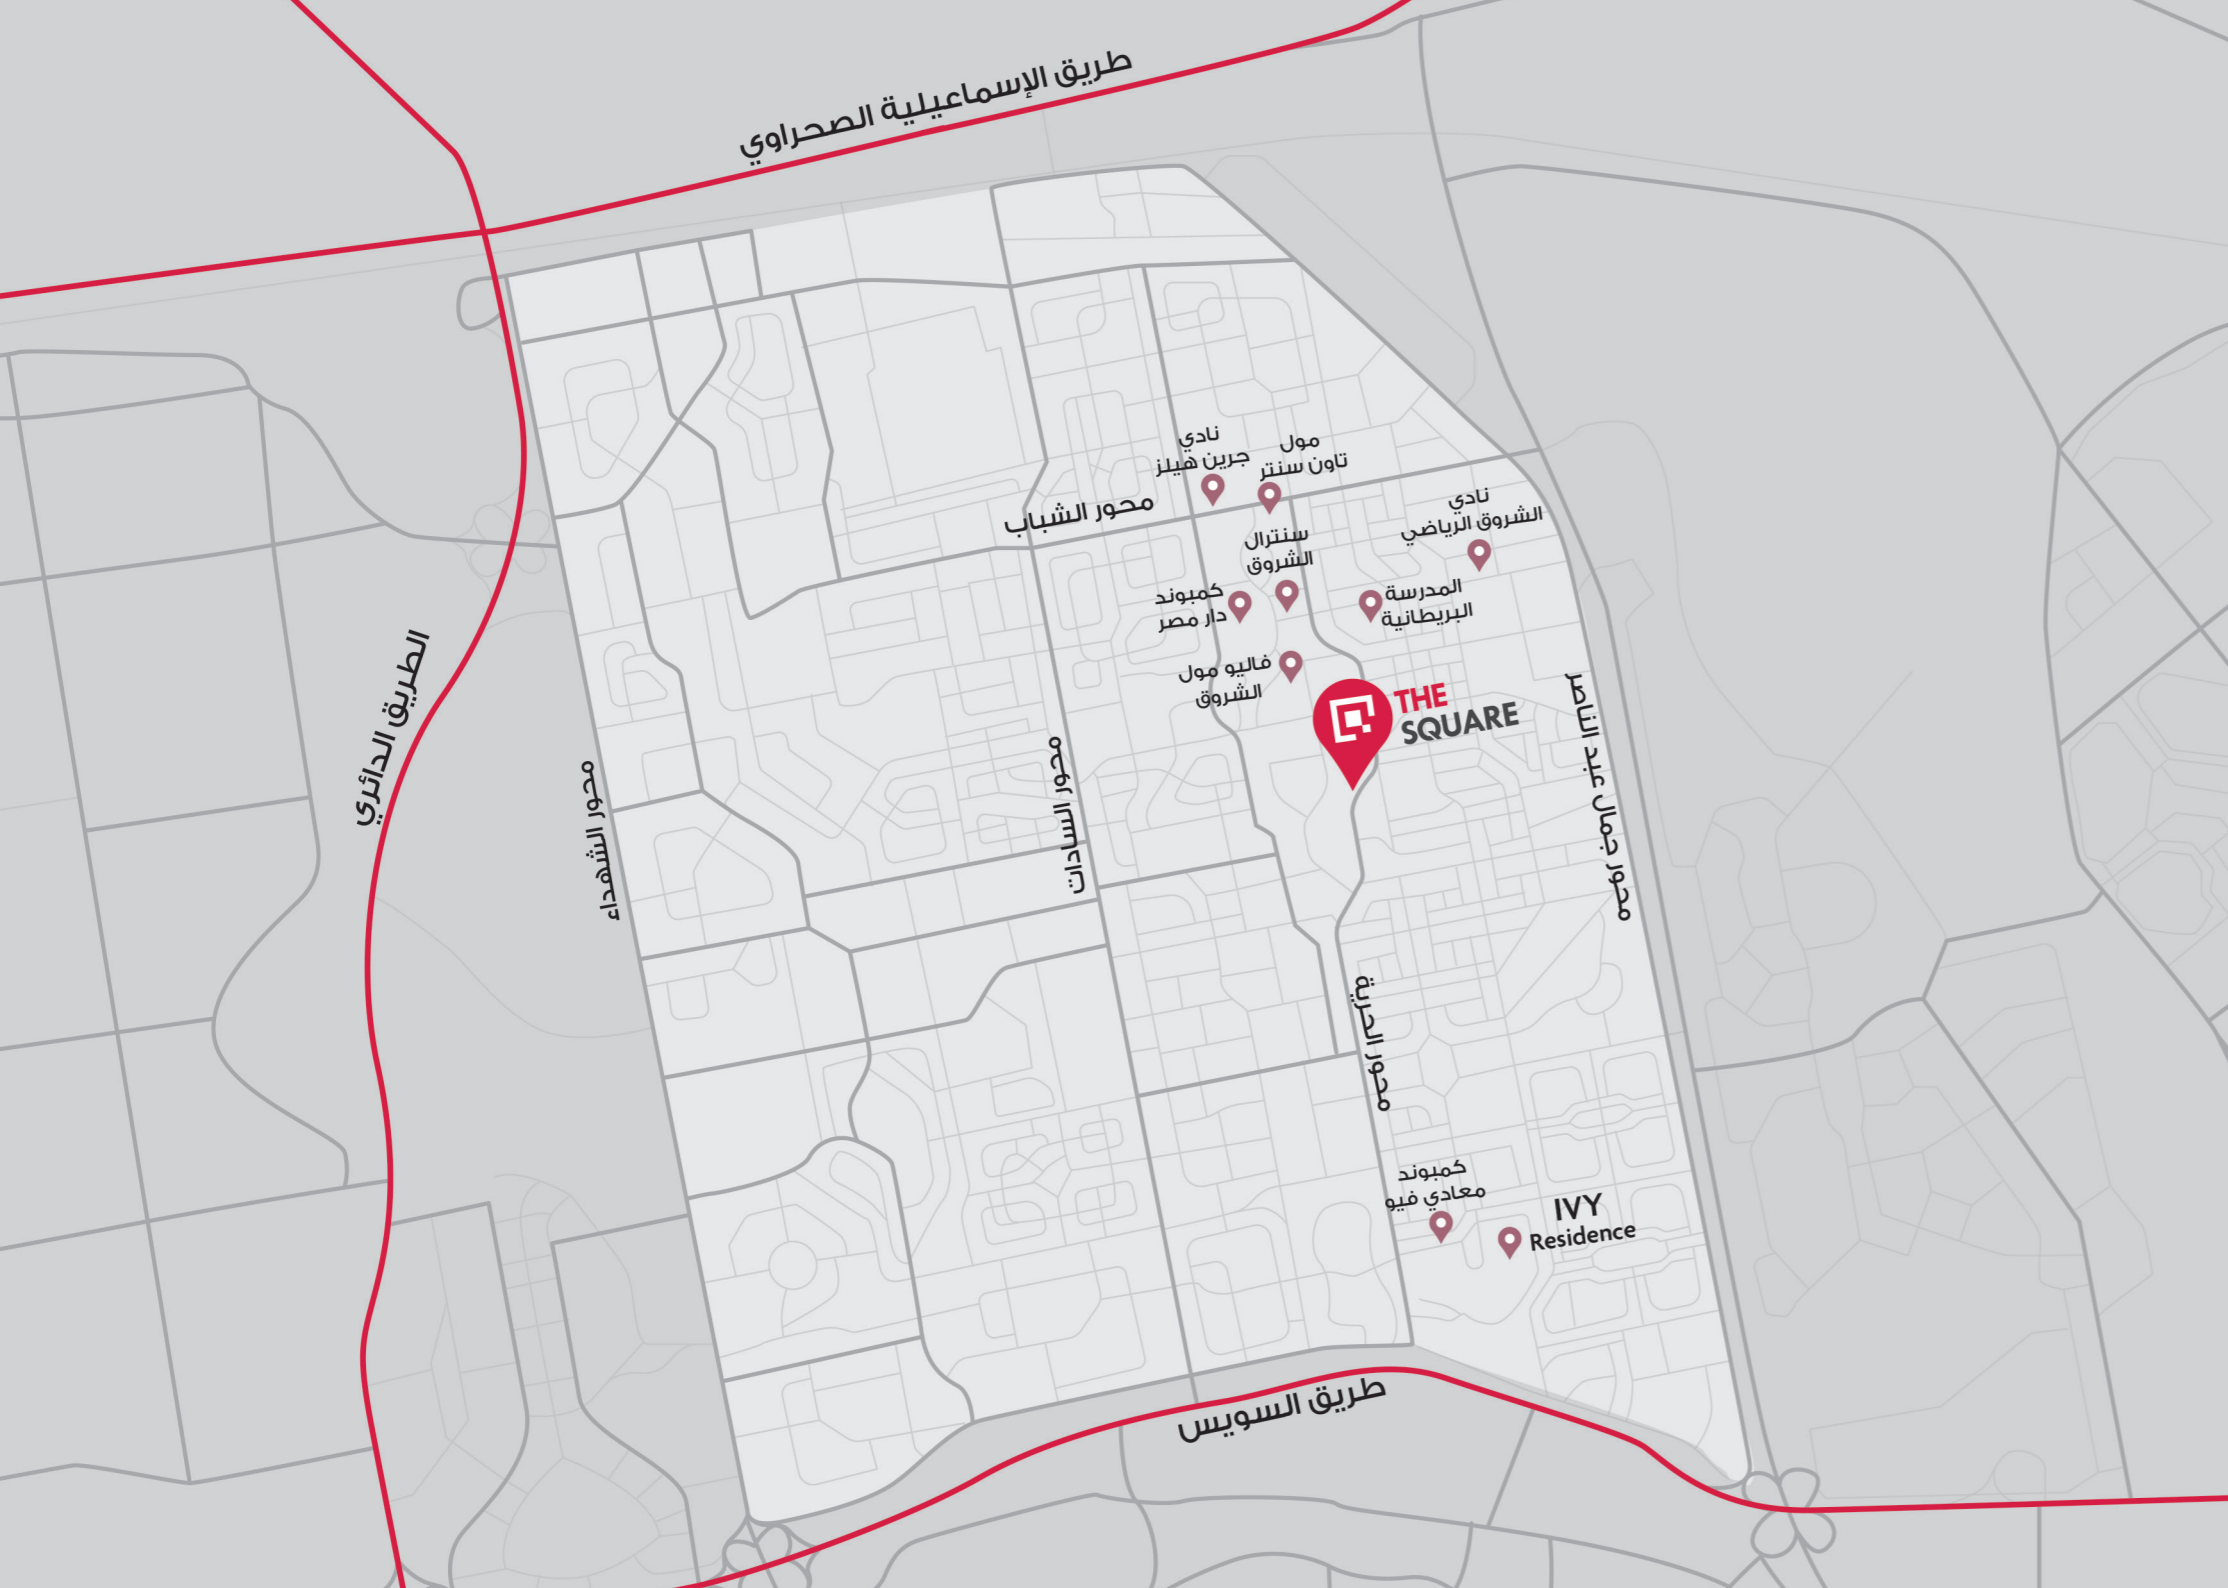

A LEORL

CAFE SIGN CAFE SIGN CAFE SIGN CAFE SIGN

## موقع المشروع

يقع مشروع The Square على محور الحرية مباشرة احد الشرايين الرئيسية لمدينة الشروق فى المنطقة الادارية الجديدة.

- ◀ دقيقة من طريق السويس.
- ◀ 5 دقائق من مول تاون سنتر.
- ◀ دقيقة من مول فاليو الشروق.
- ◀ يقع فى قلب منطقة الخدمات الرئيسية لطريق الحرية.
- ◀ دقيقة من الطريق الأوسط بالشروق.
- ◀ بجوار أرقى وأشهر المجمعات السكنية بالشروق كمبوند دار مصر و El Patio