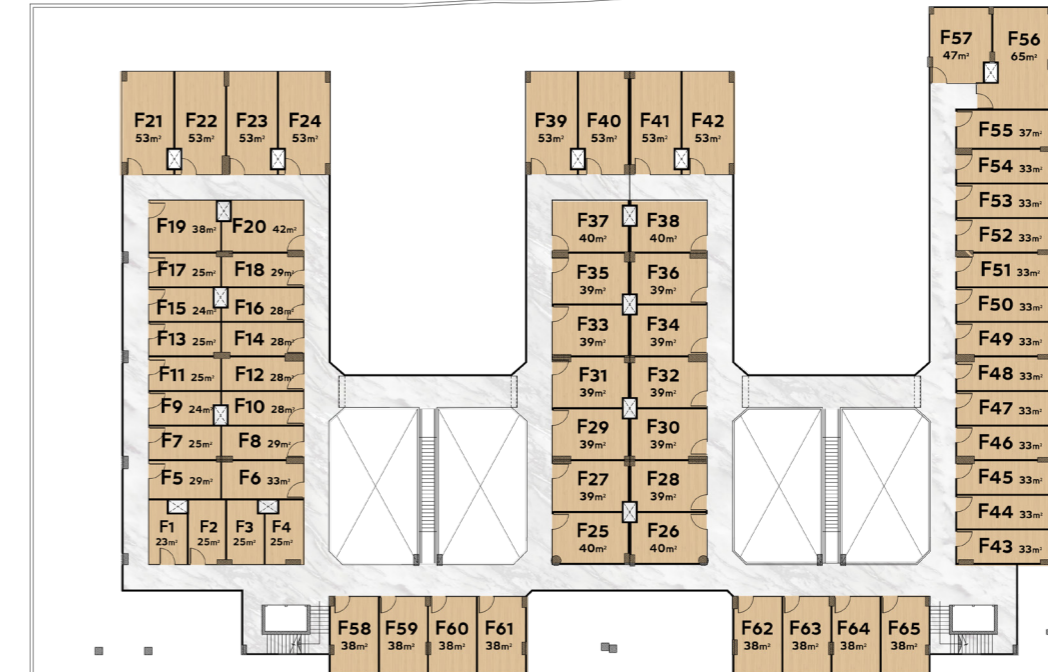

الدور الأول