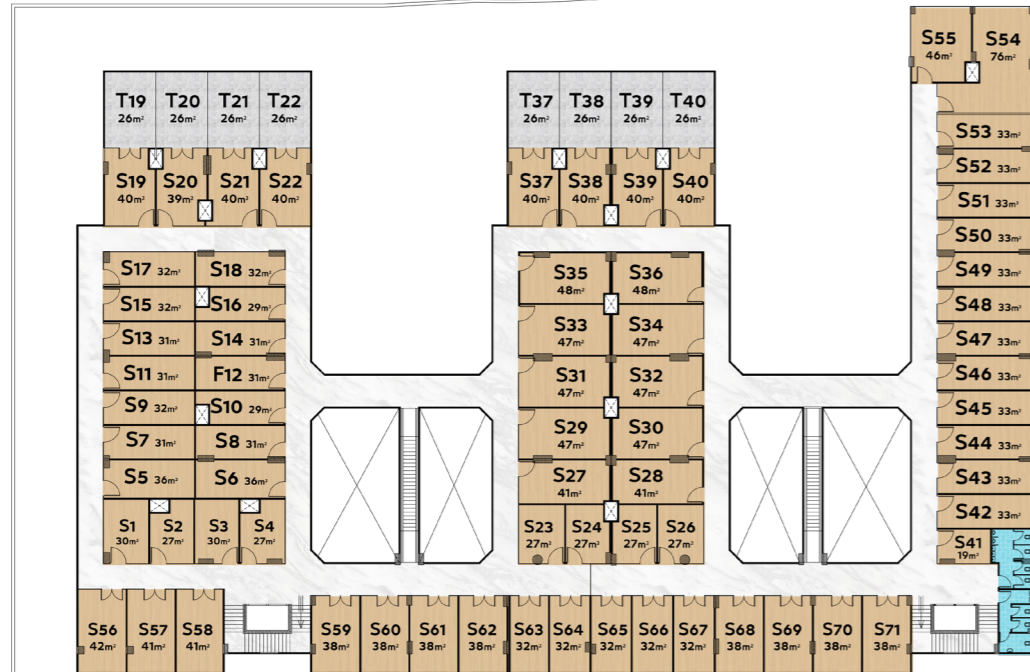

الدور الثاني